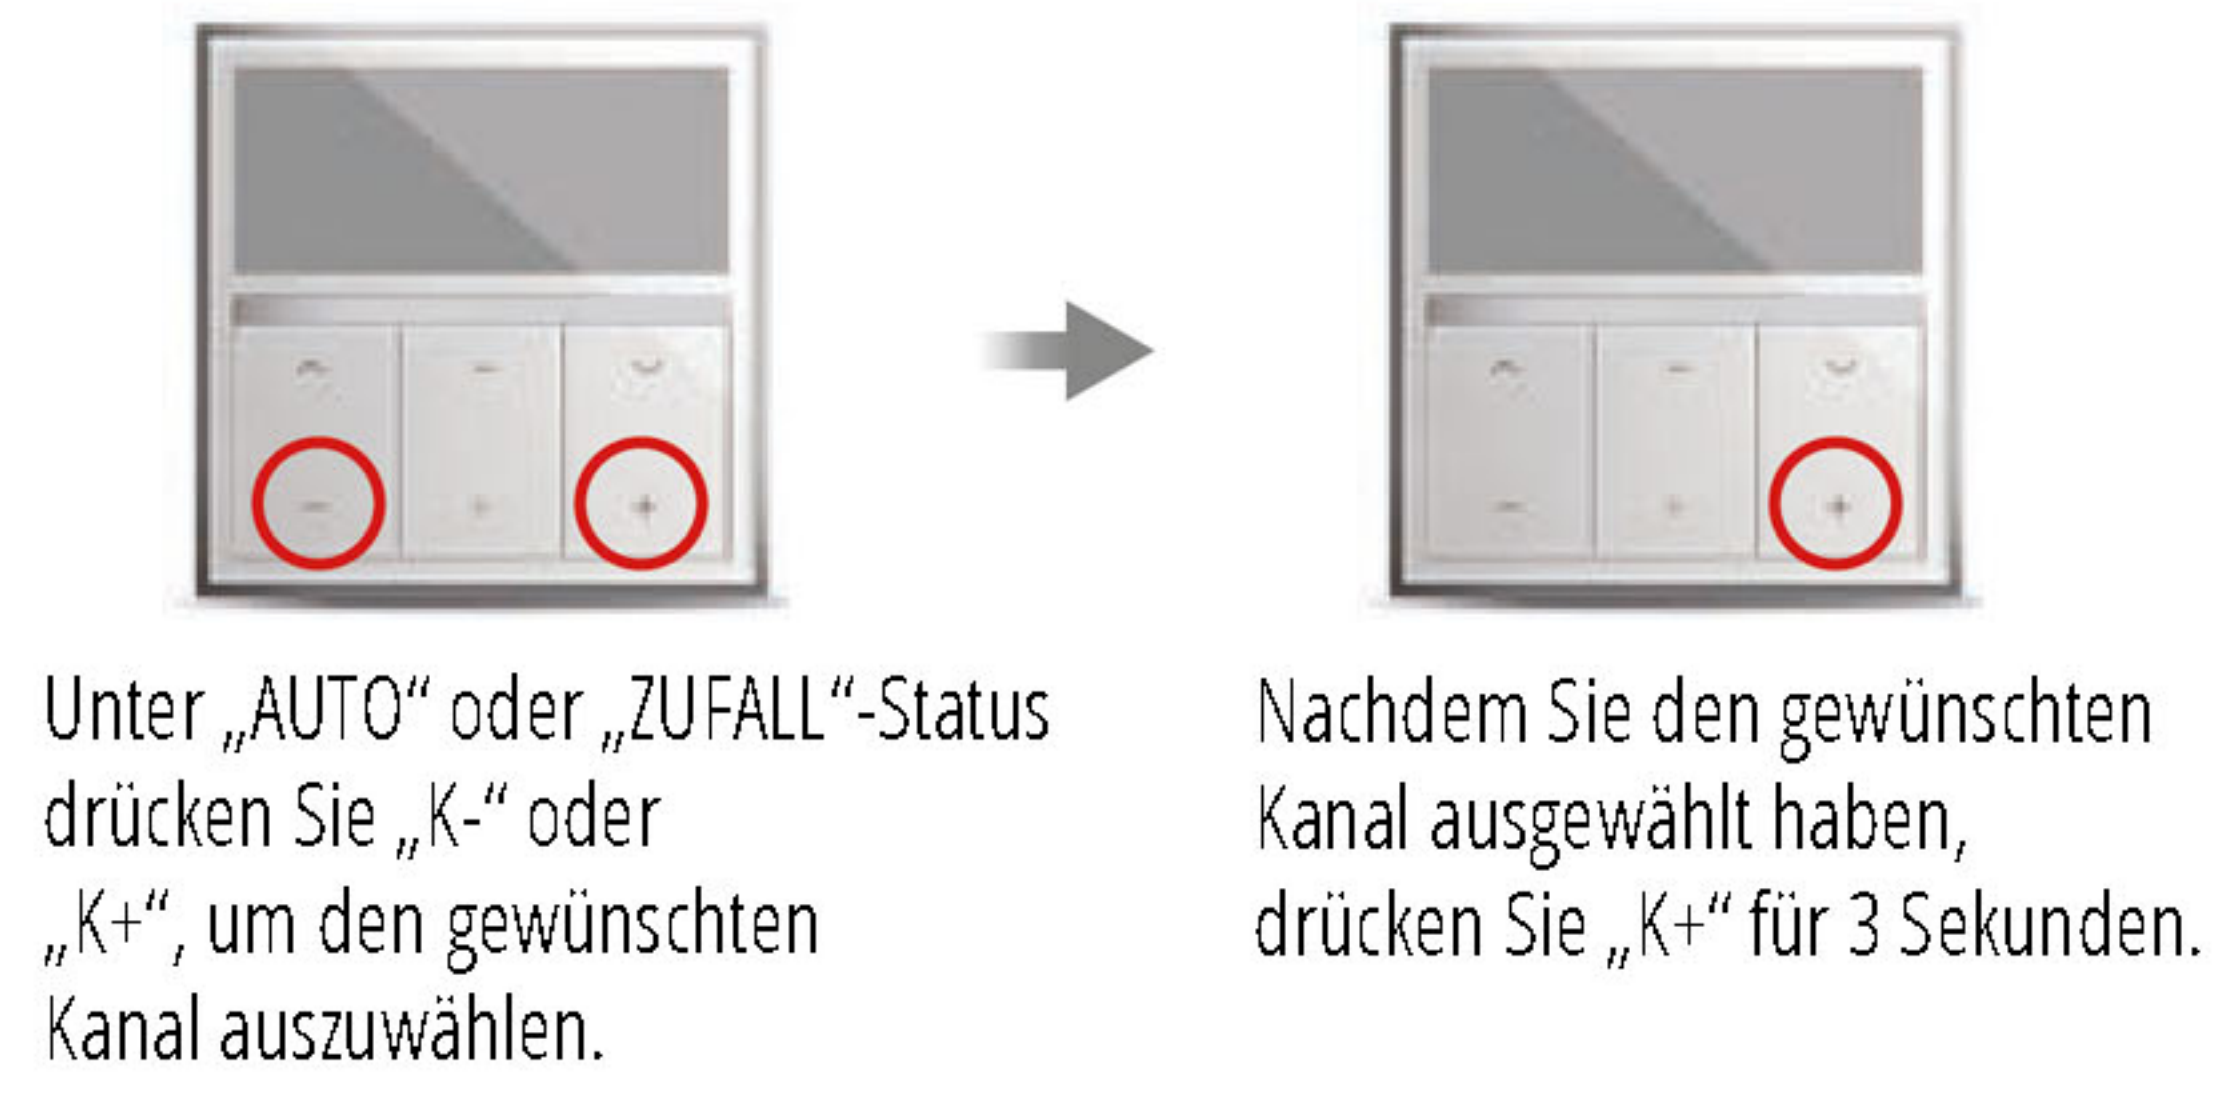

E Effektive Kanalauswahl

! Der Nobily 1-Kanal-Timer besitzt diese Funktion nicht

OK

Der Kanal ist nicht markiert: AUTO / ZUFALL nicht aktiv.
Kanal markiert: AUTO / ZUFALL aktiv.

B Betriebsmodus