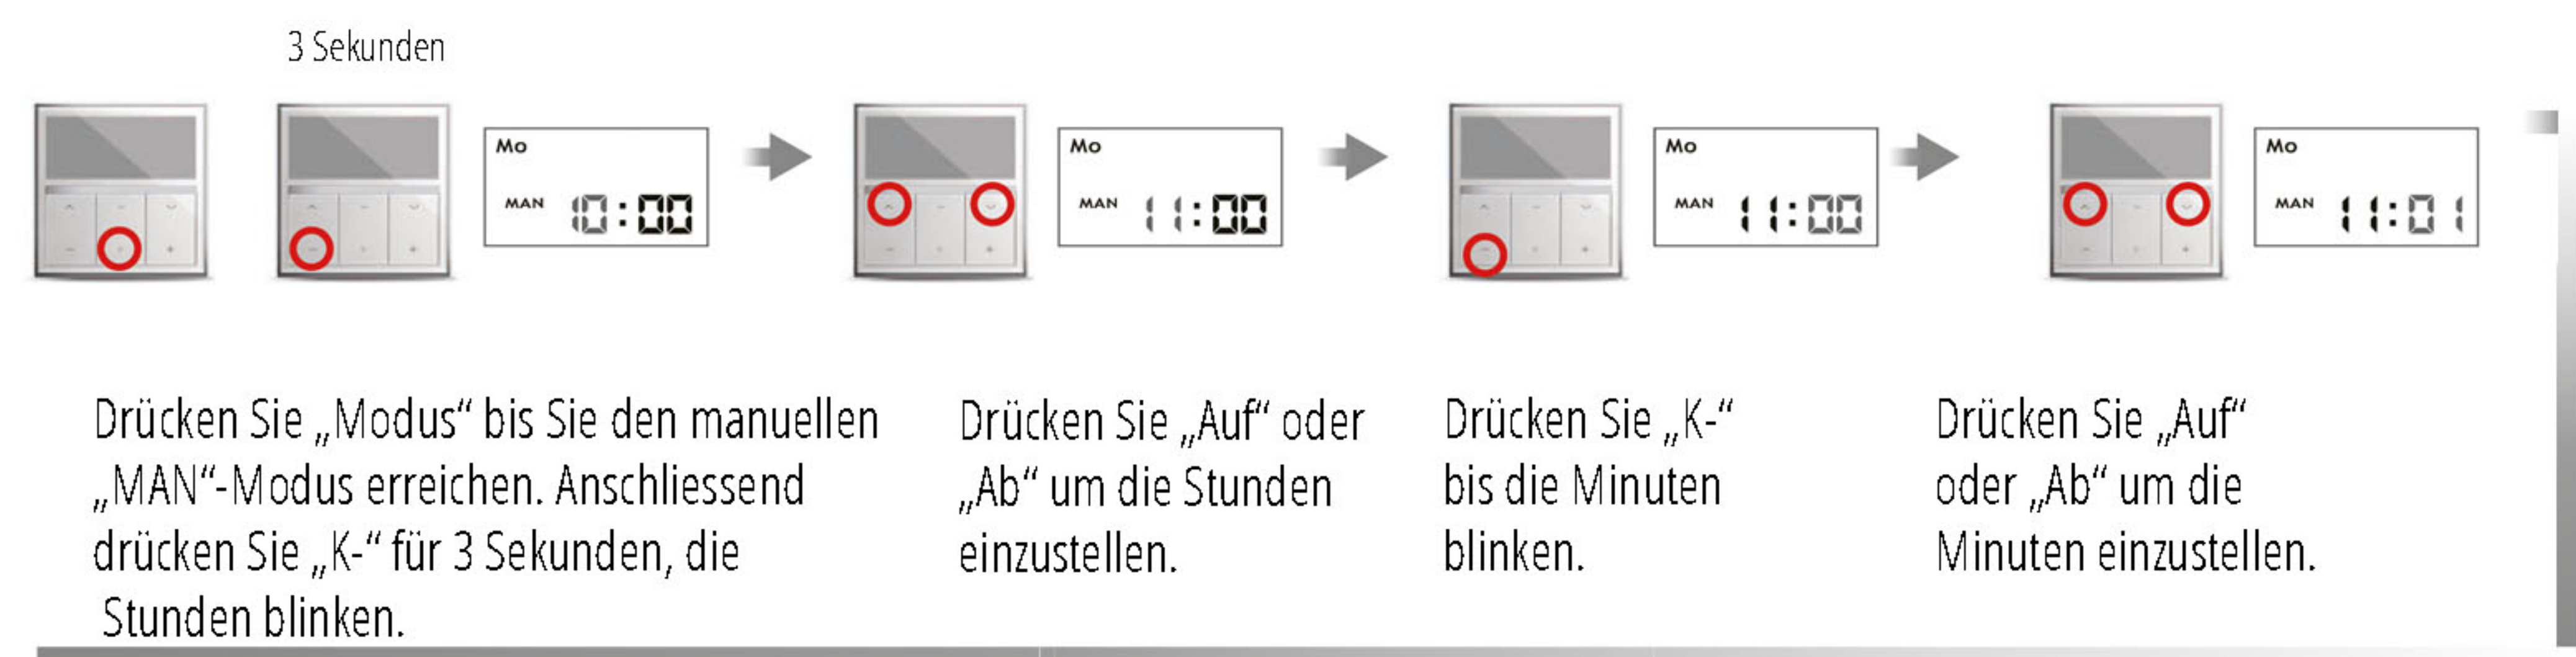

! Der Einstellprozess wird nach 60 Sekunden ohne Speichern automatisch verlassen, sofern keine Eingabe erfolgt.