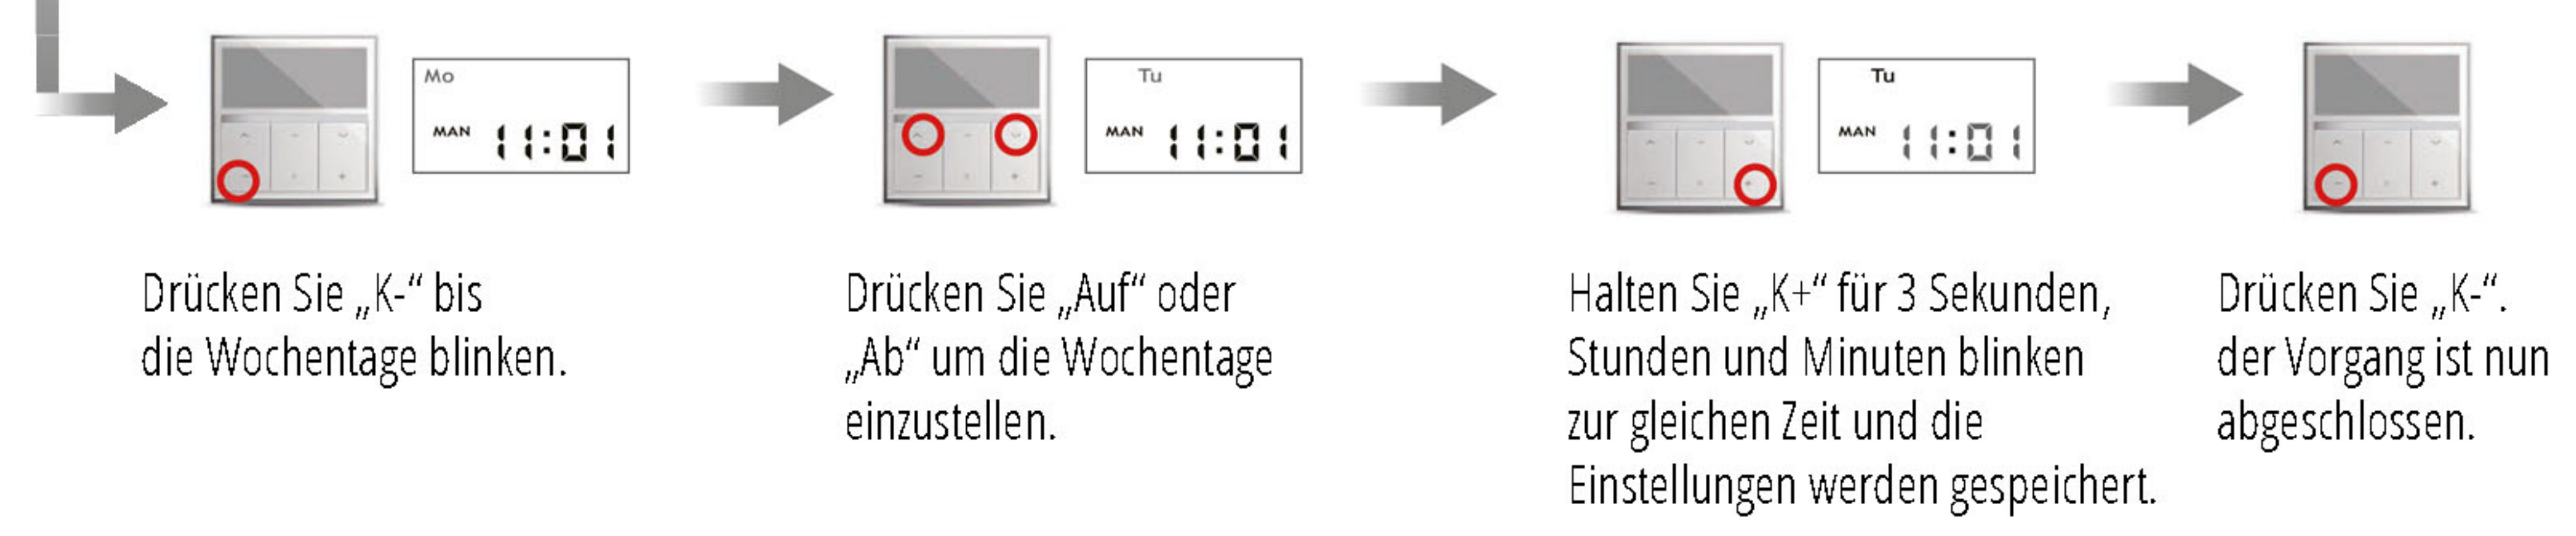

E Effektive Kanalauswahl

! Der Nobily 1-Kanal-Timer besitzt diese Funktion nicht

OK

Der Kanal ist nicht markiert: AUTO / ZUFALL nicht aktiv.
Kanal markiert: AUTO / ZUFALL aktiv.

B Betriebsmodus

! MAN: Manueller-Modus - Keine Timerfunktion.
AUTO: Automatik-Modus - Mit Timerfunktion.
ZUFALL: Zufalls-Modus - Timerfunktion +/- 15 Minuten.

U Uhrzeit einstellen (nur unter manuellem Modus)

! Der Einstellprozess wird nach 60 Sekunden ohne Speichern automatisch verlassen, sofern keine Eingabe erfolgt.

T Timer einstellen