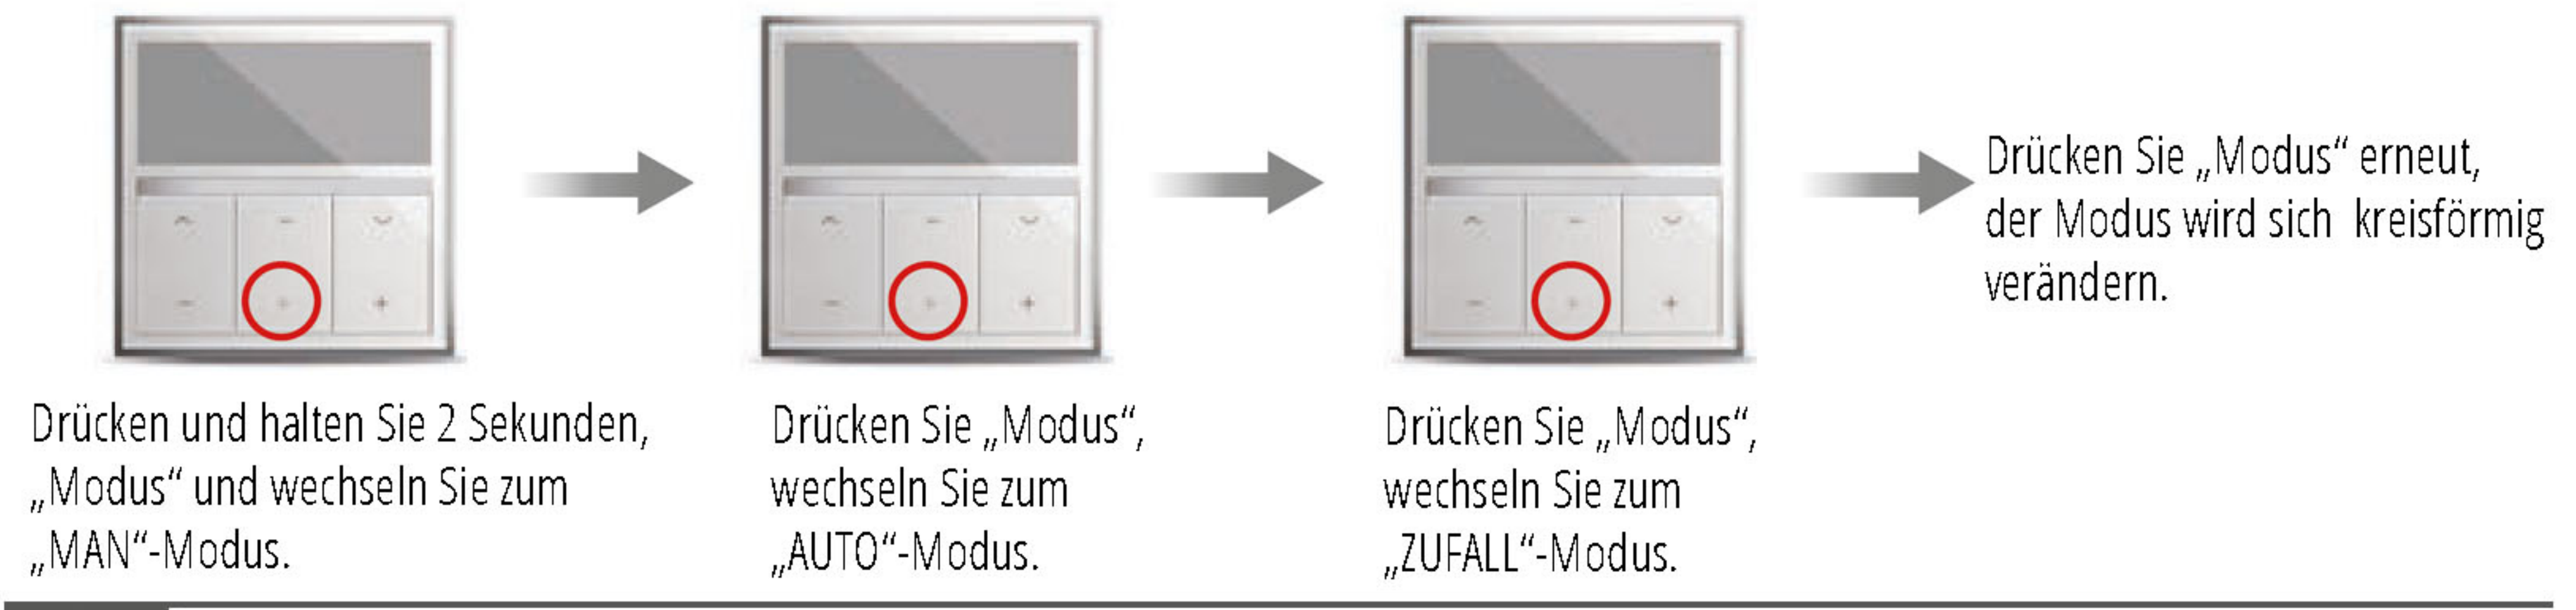

! MAN: Manueller-Modus - Keine Timerfunktion.
AUTO: Automatik-Modus - Mit Timerfunktion.
ZUFALL: Zufalls-Modus - Timerfunktion +/- 15 Minuten.

U Uhrzeit einstellen (nur unter manuellem Modus)