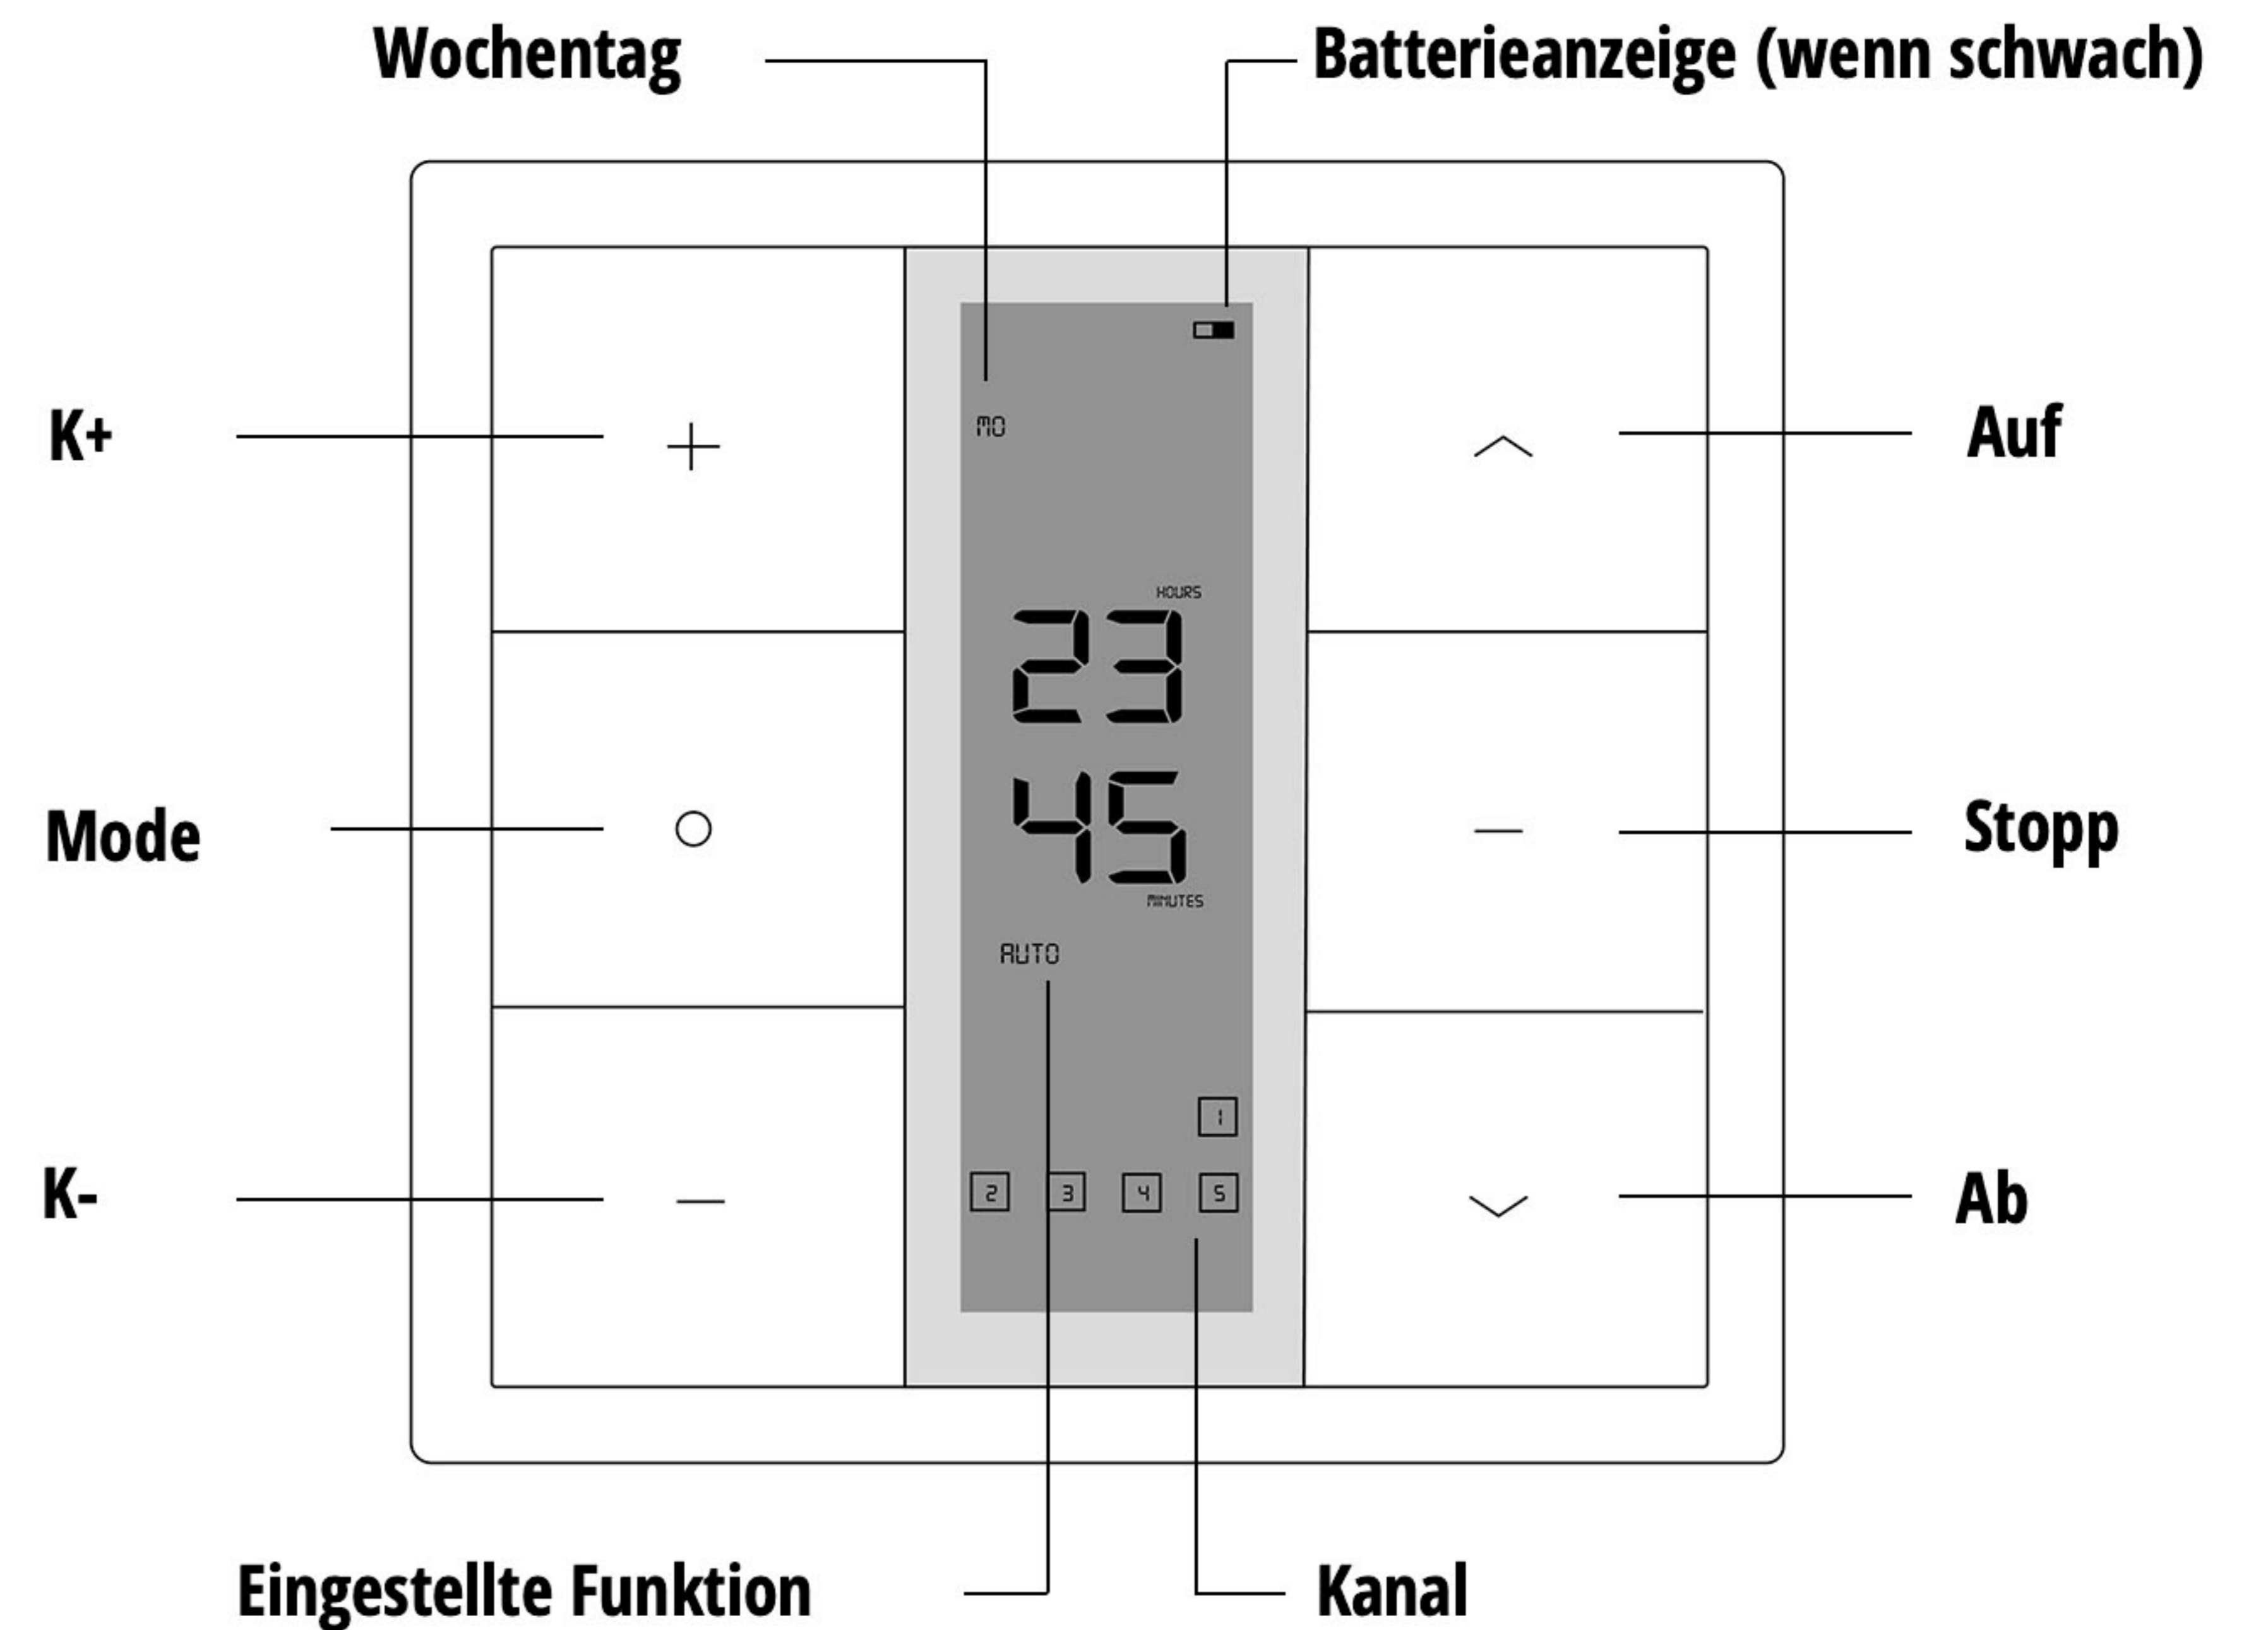

Firmenstempel:

Nobily GmbH
Grüner Talstr. 73-79
Tel. 023 71/ 7 97 99-0
info@nobily.de
www.nobily.de
58644 Iserlohn

Allgemeiner Hinweis

- **Hinweis:** Sender keiner Feuchtigkeit aussetzen.
- Sollte die Sendeleistung merklich nachlassen, tauschen Sie die Batterie.
- Bitte entsorgen Sie Batterien nur auf dem dafür vorgesehenen Recyclingweg. Achten Sie darauf, dass die Knopfzelle richtig eingelegt ist.

Technische Daten

1. Versorgungsspannung: 3V
   - Batterie: (CR2430)
   - Sendefrequenz: 433,92MHz
   - Sendeleistung: 10 mW
   - Betriebstemperatur: -10°C - +50°C
   - Übermittlungsabstand: ca.100m im Freien
   - Reichweite im Gebäude: ca. 35m (abh. von der Bausubstanz)
2. Nobily 1/5-Kanal-Timer sind beide optional.
   Die Nummer im unteren Bereich des Displays zeigt den aktuellen Kanal an. Drücken Sie „P1-“, um in einen unteren, und „P1+“ um in einen höheren Kanal zu wechseln. Der Gruppenkontrollmodus wird aktiviert, wenn Sie nach dem letzten Kanal oder vor dem ersten Kanal „P1+“ bzw. „P1-“ drücken. Nun sind alle Kanäle auf dem Display markiert und alle Kanäle sind gültig.

Nobily GmbH - Grüner Talstr. 73-79 - D-58644 Iserlohn
Tel: +49(0) 23 71/ 7 97 99 - 0 - Mail: shop@nobily.de - http://www.nobily.de

NOBILY®

Funk PR/PRE 5 Kanal Wandsender Timer Standard Bedienungsanleitung

Art.Nr.: 1231118515001 (5 Kanal)

Sender Spezifikation

(Mode + K+ = P2)